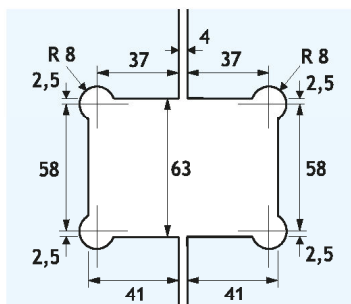

## SH04

Cerniera a scatto serie SH1  
Versione vetro/vetro 90°  
Stop a 0° +90° -90°  
Chiusura automatica da 25°  
Utilizzabile solo per porte interne e cabine doccia  
Realizzata in fusione di ottone o di acciaio inox Aisi 304

Snap hinge SH1 series  
90° glass to glass version  
Stop at 0° +90° -90°  
Automatic closing from 25°  
For indoor use and shower rooms only  
Diecast brass or Aisi 304 stainless steel manufacturing

			C	SN	PSS	SSS
--	--	--	---	----	-----	-----