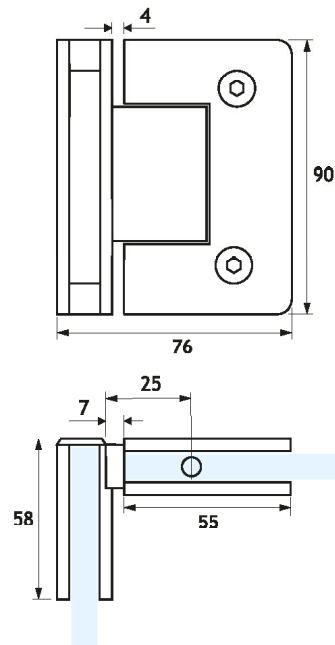

## SH04

Cerniera a scatto serie SH1  
Versione vetro/vetro 90°  
Stop a 0° +90° -90°  
Chiusura automatica da 25°  
Utilizzabile solo per porte interne e cabine doccia  
Realizzata in fusione di ottone o di acciaio inox Aisi 304

Snap hinge SH1 series  
90° glass to glass version  
Stop at 0° +90° -90°  
Automatic closing from 25°  
For indoor use and shower rooms only  
Diecast brass or Aisi 304 stainless steel manufacturing

			C	SN	PSS	SSS
--	--	--	---	----	-----	-----